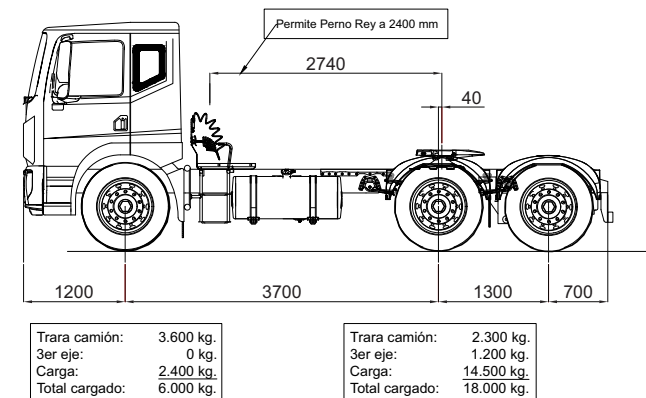

Embrague

Marca	SACHS
Tipo	Monodisco
Diámetro del Disco	395 mm

Eje Delantero

Marca	DANA F75
Capacidad	6.000 kgs.

Eje Trasero

Marca	DANA F135A
Tipo	Doble Eje Traccionado
Relación de Reducción	4.44
Capacidad	18.000 kgs.

Volumen de Abastecimiento

Tanque de Combustible	400 Lts. (Aluminio)
-----------------------	---------------------

Dimensiones

Distancia entre ejes	3.700 mm
Largo	6.900 mm
Ancho	2.500 mm
Alto	2.731 mm
Voladizo Delantero	1.200 mm
Voladizo Posterior	2.000 mm